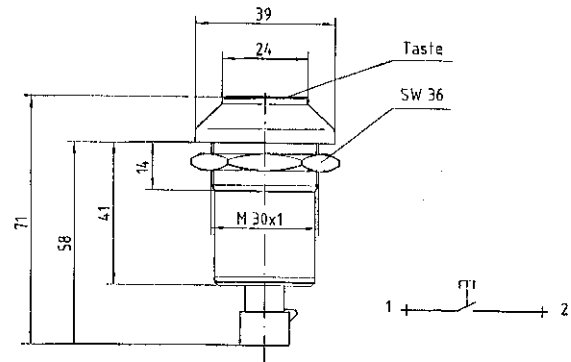

Einbauset mit Tastersteuerung zur Wasserversorgung von Spül-/Handwaschbecken in Mobileinheiten für Kaltes Wasser

Auf Wunsch mit Auslauf-Armatur
Einbauset in 3/8"

Taster
M30x1
IP64

Steuerbox
mit Netzkabel
254x174x111

KW

Pumpe

Kanister 10 Ltr
Frischwasser
18x34xH47,5cm
Halsöffnung 88mm

Kanister 10 Ltr
Abwasser
18x34xH47,5cm
Halsöffnung 88mm

TECHNISCHE DATEN:

Schaltspannung:	48 V
Schaltstrom:	0,5 A
Schaltleistung:	10 W / 12 VA
Kontaktart:	Schliesser
Temperaturbereich:	-20°C...+100°C