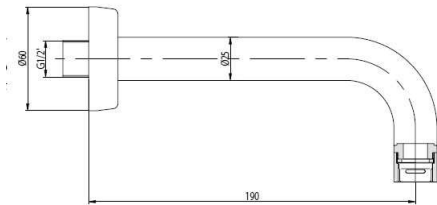

Stammdaten

W99 AP09

Ausschreibungstext

Betriebsversion/  
EAN-Nummer Artikelnummer

**LOex Man-Inox W99 AP09**  
Edelstahl-Wandauslauf; Luftsprudler; Rosette

Anschluß 1/2" AG Ausladung Auslauf 250 mm 40 34154 00500 6 W99 AP09

Bild zeigt Auslauf-Typ

W99 AP07

**LOex Man-Inox W99 AP07**  
Edelstahl-Wandauslauf; Luftsprudler; Rosette

Anschluß 1/2" AG Ausladung Auslauf 190 mm 40 34154 00501 3 W99 AP07

andere Abmessungen auf Anfrage

Anschluß 150mm +/- ; 1/2" AG Ausladung Auslauf 225 mm  
Platte 185 x 110 mm

40 34154 00478 8 W99 AP92C

W99 AP92 mit kurzem Hebel 40 34154 00509 9 W99 AP92

Technische und preisliche Änderungen ohne Vorankündigung vorbehalten. Dieses Angebot ist freibleibend.