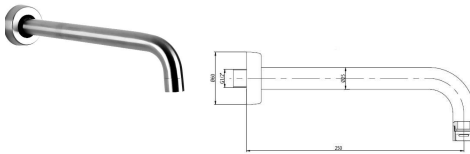

Stammdaten

W99 AP09

Ausschreibungstext

Betriebsversion/  
EAN-Nummer Artikelnummer

**LOex Man-Inox W99 AP09**  
Edelstahl-Wandauslauf; Luftsprudler; Rosette

Anschluß 1/2" AG Ausladung Auslauf 250 mm 40 34154 00500 6 W99 AP09

Bild zeigt Auslauf-Typ

W99 AP07

**LOex Man-Inox W99 AP07**  
Edelstahl-Wandauslauf; Luftsprudler; Rosette

Anschluß 1/2" AG Ausladung Auslauf 190 mm 40 34154 00501 3 W99 AP07

andere Abmessungen auf Anfrage

W99 14301

**LOex Man-Inox W99 14301**  
Edelstahl-Wandauslauf; Luftsprudler, Rosette

Anschluß 1/2" AG Ausladung Auslauf 190 mm 40 34154 04178 3 W99 14301

W99 AP 71C

**LOex Man-Inox W99 AP71C**  
Edelstahl-Wandmischbatterie mit Schwenkauslauf;  
Luftsprudler; Aufputz, Rosetten; Clinic-Hebel 202mm

Anschluß 150mm +/- ; 1/2" AG Ausladung Auslauf 195 mm

40 34154 00479 5 W99 AP71C

W99 AP71 mit kurzem Hebel 40 34154 00477 1 W99 AP71

W99 AP 92C

**LOex Man-Inox W99 AP92C**  
Edelstahl-Wandmischbatterie mit Starrauslauf;  
Luftsprudler; Unterputz, Rosetten; Clinic-Hebel 202mm