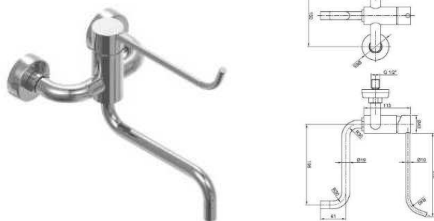

Bild zeigt Auslauf-Typ

W99 AP07

**LOex Man-Inox W99 AP07**  
Edelstahl-Wandauslauf; Luftsprudler; Rosette

Anschluß 1/2" AG Ausladung Auslauf 190 mm 40 34154 00501 3 W99 AP07

andere Abmessungen auf Anfrage

W99 14301

**LOex Man-Inox W99 14301**  
Edelstahl-Wandauslauf; Luftsprudler, Rosette

Anschluß 1/2" AG Ausladung Auslauf 190 mm 40 34154 04178 3 W99 14301

W99 AP 71C

**LOex Man-Inox W99 AP71C**  
Edelstahl-Wandmischbatterie mit Schwenkauslauf;  
Luftsprudler; Aufputz, Rosetten; Clinic-Hebel 202mm

Anschluß 150mm +/- ; 1/2" AG Ausladung Auslauf 195 mm

40 34154 00479 5 W99 AP71C

W99 AP71 mit kurzem Hebel 40 34154 00477 1 W99 AP71

W99 AP 92C

**LOex Man-Inox W99 AP92C**  
Edelstahl-Wandmischbatterie mit Starrauslauf;  
Luftsprudler; Unterputz, Rosetten; Clinic-Hebel 202mm

Anschluß 150mm +/- ; 1/2" AG Ausladung Auslauf 225 mm  
Platte 185 x 110 mm

40 34154 00478 8 W99 AP92C

W99 AP92 mit kurzem Hebel 40 34154 00509 9 W99 AP92

Technische und preisliche Änderungen ohne Vorankündigung vorbehalten. Dieses Angebot ist freibleibend.