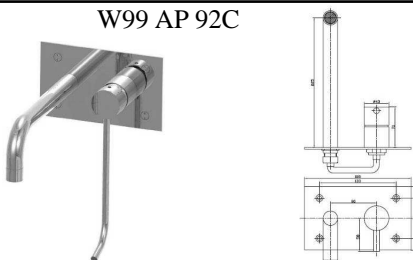

Stammdaten

W99 AP09

Ausschreibungstext

Betriebsversion/  
EAN-Nummer Artikelnummer

**LOex Man-Inox W99 AP09**  
Edelstahl-Wandauslauf; Luftsprudler; Rosette

Anschluß 1/2" AG Ausladung Auslauf 250 mm 40 34154 00500 6 W99 AP09

Bild zeigt Auslauf-Typ

W99 AP07

**LOex Man-Inox W99 AP07**  
Edelstahl-Wandauslauf; Luftsprudler; Rosette

Anschluß 1/2" AG Ausladung Auslauf 190 mm 40 34154 00501 3 W99 AP07

andere Abmessungen auf Anfrage

Anschluß 150mm +/- ; 1/2" AG Ausladung Auslauf 195 mm

40 34154 00479 5 W99 AP71C

W99 AP71 mit kurzem Hebel 40 34154 00477 1 W99 AP71

W99 AP 92C

**LOex Man-Inox W99 AP92C**  
Edelstahl-Wandmischbatterie mit Starrauslauf;  
Luftsprudler; Unterputz, Rosetten; Clinic-Hebel 202mm

Anschluß 150mm +/- ; 1/2" AG Ausladung Auslauf 225 mm  
Platte 185 x 110 mm

40 34154 00478 8 W99 AP92C

W99 AP92 mit kurzem Hebel 40 34154 00509 9 W99 AP92

Technische und preisliche Änderungen ohne Vorankündigung vorbehalten. Dieses Angebot ist freibleibend.