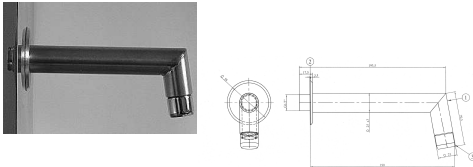

LOex Man-Inox W99 14301
Edelstahl-Wandauslauf; Luftsprudler, Rosette

Anschluß 1/2" AG Ausladung Auslauf 190 mm 40 34154 04178 3 W99 14301

W99 AP 71C

LOex Man-Inox W99 AP71C
Edelstahl-Wandmischbatterie mit Schwenkauslauf;
Luftsprudler; Aufputz, Rosetten; Clinic-Hebel 202mm

Anschluß 150mm +/- ; 1/2" AG Ausladung Auslauf 195 mm

40 34154 00479 5 W99 AP71C

W99 AP71 mit kurzem Hebel 40 34154 00477 1 W99 AP71