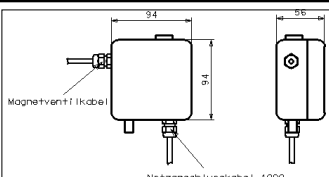

## Einbauversion DMK

		<p><b>Ausschreibungstext</b> Berührungslose Selbstschluß DN 15 Stand-WT-Armatur, dreh- u. feststellbarem Schwenkauslauf, Strahlregler, für vorgemischtes Wasser und UT-Mischer; elektronisch gesteuert; Messing - Pulverbeschichtet Grau matt RAL 7035</p> <p>Basisdurchmesser 50 mm Ausladung 141 mm Höhe Auslassöffnung ab WT 194 mm Gesamthöhe ab WT 281 mm</p>	<p><b>Betriebsversion/ EAN-Nummer Artikelnummer</b></p> <p><u>für Netzbetrieb</u></p> <p>40 34154 01896 9 IPS5E7AWTi141B8_DMK Gm</p> <p><b>Ausführung mit Laborverschraubung</b>(Schlauchtülle) nach DIN12898 10/13 in Grau matt RAL 7035</p> <p>40 34154 01897 6 IPS5E7AWTi141B8_DMK GmTL</p>
		<p>Berührungslose Selbstschluß DN 15 Stand-WT-Armatur, dreh- u. feststellbarem Schwenkauslauf, Strahlregler, für vorgemischtes Wasser und UT-Mischer; elektronisch gesteuert Messing-Pulverbeschichtet Schwarz matt RAL9005</p> <p>Basisdurchmesser 50 mm Ausladung 141 mm Höhe Auslassöffnung ab WT 194 mm Gesamthöhe ab WT 281 mm</p>	<p>40 34154 01898 3 IPS5E7AWTi141B8_DMK Sm</p>
		<p>Berührungslose Selbstschluß DN 15 Stand-WT-Armatur, dreh- u. feststellbarem Schwenkauslauf, Strahlregler, für vorgemischtes Wasser und UT-Mischer; elektronisch gesteuert Messing - verchromt</p> <p>Basisdurchmesser 50 mm Ausladung 141 mm Höhe Auslassöffnung ab WT 194 mm Gesamthöhe ab WT 281 mm</p>	<p>40 34154 01899 0 IPS5E7AWTi141B8_DMK Cr</p>

Farbtöne in Abbildungen nicht verbindlich. Verwendung von kundendefinierten Spezialfarben gegen Aufpreis bzw. Mindestabnahmemenge.

Elektronikbox 94x94x56mm

Schalter zur Aktivierung der Legionellenspülautomatik

Armatur  
Gesamthöhe ab WT 281 mm  
Ausladung 141 mm  
Basisdurchmesser 50 mm

Stichmaß 28 - 38 mm  
Schnellbefestigung  
Sensorkabel ca. 800 mm  
Flexschlauch 3/8"ÜM ca. 800 mm

Andere Zuleitungslängen auf Anfrage,