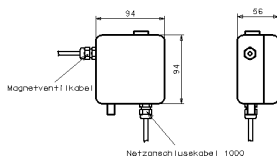

Ausladung	<u>für Netzbetrieb</u>	Artikelnummer
200 mm	40 34154 01313 1	NIE7AW06io20R5_DMS

Anschluß 1/2" AG (L 12 mm)

Wandsockel

Wandanschlußventil mit Abdeckkappe
1/2" AG - 3/4" AG
40 34154 00074 2 WB33

Steuerbox mit inliegendem Trafo und Netzsteckerkabel 94x94x56mm

Rundsensorm18x35
Kabel ca.500mm

Selbstschluß-Wand-Armatur, starr, Messing verchromt; Strahlregler; für vorgemischtes Wasser; elektronisch gesteuert, externer Rundsensorm (R) Kabel ca. 500mm; Auslösung optoelektronisch. Energieversorgung: Eingang Netz 230V/50Hz mit 12VAC Betriebsspannung; Steuerbox Kunststoff 94x94x56mm in IP 65 mit inliegendem Trafo; Netzstecker; Betriebssystem mit Festprogramm, Reichweitenverstellung, 2-f. Sicherheitsabschaltung; mech. zuschaltbare automat. Hygienspülung; Magnetventil; Mech. Vormischer mit RüVe (KW/WW) zur Direktmontage auf Eckventil; Verbindungsschlauch zu Eckventil; Filtereinsätze für Eckventile 3/8" beigelegt. 0,3 (Stab. Ventil) bar Mindestfließdruck; max. Wassertemperatur 60°C. Hersteller: LOTZ Exim Trading, Gebr. Bruse KG
Typ: **LOex Nias S**