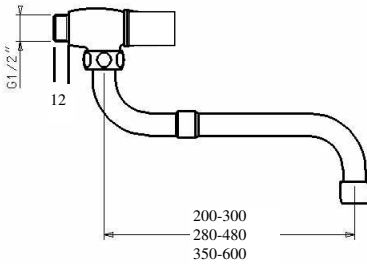

LOex Nias SW Selbstschluß-Wandarmatur mit Sensorautomatic, externem Sensor, Schwenk-Einrohrzulauf für kaltes oder vorgemischtes Wasser mit UT-Mischer zur Direktmontage; nach EU-RL, HACCP, LMHV.

Stammblatt

Auslauf W05

Ausschreibungstext	Betriebsversion/ EAN-Nummer	Artikelnummer
Selbstschluß Wand-Armatur mit schwenk- u. ausziehbarem Wand-Rohr-Auslauf, Messing, verchromt, Strahlregler für vorgemischtes Wasser und UT-Mischer; zur Direktmontage; elektronisch gesteuert, externer Rundsensor	<u>für Netzbetrieb</u>	
Ausladung 200-300 mm	40 34154 01307 0	NIE7AW05io20R5_DMS
280-480 mm	40 34154 01308 7	NIE7AW05io28R5_DMS
350-600 mm	40 34154 01309 4	NIE7AW05io35R5_DMS
Anschluß 1/2" AG (L 12 mm)		

Auslauf W05io35

ausziehbarer Wand-Rohr-Auslauf
350 - 600 mm

Auslauf W04io30

Selbstschluß Wand-Armatur mit schwenkbarem Wand-Rohr-Auslauf, Messing, verchromt, Strahlregler für vorgemischtes Wasser und UT-Mischer; zur Direktmontage; elektronisch gesteuert, externer Rundsensor