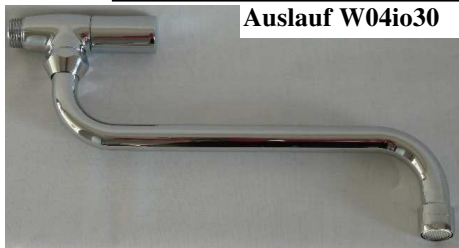

LOex Nias SW Selbstschluß-Wandarmatur mit Sensorautomatic, externem Sensor, Schwenk-Einrohrzulauf für kaltes oder vorgemischtes Wasser mit UT-Mischer zur Direktmontage; nach EU-RL, HACCP, LMHV.

Stammblatt

Auslauf W05

Ausschreibungstext	Betriebsversion/ EAN-Nummer	Artikelnummer
Selbstschluß Wand-Armatur mit schwenk- u. ausziehbarem Wand-Rohr-Auslauf, Messing, verchromt, Strahlregler für vorgemischtes Wasser und UT-Mischer; zur Direktmontage; elektronisch gesteuert, externer Rundsensor	<u>für Netzbetrieb</u>	
Ausladung 200-300 mm	40 34154 01307 0	NIE7AW05io20R5_DMS
280-480 mm	40 34154 01308 7	NIE7AW05io28R5_DMS
350-600 mm	40 34154 01309 4	NIE7AW05io35R5_DMS
Anschluß 1/2" AG (L 12 mm)		

Auslauf W05io35

ausziehbarer Wand-Rohr-Auslauf
350 - 600 mm

Auslauf W04io30

Selbstschluß Wand-Armatur mit schwenkbarem Wand-Rohr-Auslauf, Messing, verchromt, Strahlregler für vorgemischtes Wasser und UT-Mischer; zur Direktmontage; elektronisch gesteuert, externer Rundsensor

Selbstschluß Wand-Armatur mit schwerem, schwenkbarem Wand-Gußauslauf, Messing, verchromt, Strahlregler für vorgemischtes Wasser und UT-Mischer; zur Direktmontage; elektronisch gesteuert, externer Rundsensor