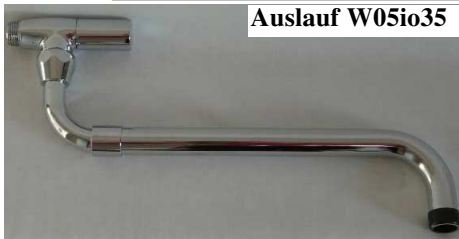

LOex Nias SW Selbstschluß-Wandarmatur mit Sensorautomatic, externem Sensor, Schwenk-Einrohrzulauf für kaltes oder vorgemischtes Wasser mit UT-Mischer zur Direktmontage; nach EU-RL, HACCP, LMHV.

Stammblatt

Auslauf W05

Ausschreibungstext	Betriebsversion/ EAN-Nummer	Artikelnummer
Selbstschluß Wand-Armatur mit schwenk- u. ausziehbarem Wand-Rohr-Auslauf, Messing, verchromt, Strahlregler für vorgemischtes Wasser und UT-Mischer; zur Direktmontage; elektronisch gesteuert, externer Rundsensor	<u>für Netzbetrieb</u>	
Ausladung 200-300 mm	40 34154 01307 0	NIE7AW05io20R5_DMS
280-480 mm	40 34154 01308 7	NIE7AW05io28R5_DMS
350-600 mm	40 34154 01309 4	NIE7AW05io35R5_DMS
Anschluß 1/2" AG (L 12 mm)		

Auslauf W05io35

ausziehbarer Wand-Rohr-Auslauf
350 - 600 mm

Auslauf W04io30

Selbstschluß Wand-Armatur mit schwenkbarem Wand-Rohr-Auslauf, Messing, verchromt, Strahlregler für vorgemischtes Wasser und UT-Mischer; zur Direktmontage; elektronisch gesteuert, externer Rundsensor

Selbstschluß Wand-Armatur mit schwerem, schwenkbarem Wand-Gußauslauf, Messing, verchromt, Strahlregler für vorgemischtes Wasser und UT-Mischer; zur Direktmontage; elektronisch gesteuert, externer Rundsensor