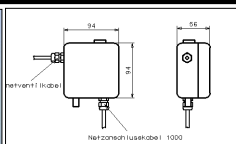

Ausladung 145 mm
Anschluß 1/2"AG
Rosette

Betriebsversion/
EAN-Nummer Artikelnummer

für Netzbetrieb
40 34154 01910 2 NIE7AW99SH145R5_DMK
nur Auslauf
40 34154 00662 1 W99 SH 145

Auslauf W99 AP07

Selbstschluß Wand-Armatur mit starrem Wand-Rohr-Auslauf, **Edelstahl**, Luftsprudler, für vorgemischtes Wasser und UT-Mischer; zur Direktmontage; elektronisch gesteuert, externer Rundsensor

Ausladung 190 mm
Anschluß 1/2"AG

für Netzbetrieb
40 34154 01911 9 NIE7AW99AP0719R5_DMK
nur Auslauf
40 34154 00501 3 W99 AP07

andere Wandausläufe und -ventile aus Edelstahl auf Anfrage.

Elektronikbox
94x94x56mm