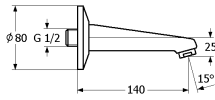

Stammblatt Einbauversion DMK

Auslauf W99 SH 145

Ausschreibungstext
Selbstschluß Wand-Armatur mit starrem, Auslauf, Luftsprudler; für vorgemischtes Wasser und UT-Mischer; zur Direktmontage; elektronisch gesteuert, externer Rundsensor