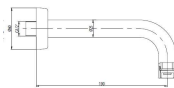

Auslauf W99 AP07

Selbstschluß Wand-Armatur mit starrem Wand-Rohr-Auslauf, **Edelstahl**, Luftsprudler, für vorgemischtes Wasser und UT-Mischer; zur Direktmontage; elektronisch gesteuert, externer Rundsensor

Ausladung 190 mm
Anschluß 1/2"AG

für Netzbetrieb
40 34154 01911 9 NIE7AW99AP0719R5_DMK
nur Auslauf
40 34154 00501 3 W99 AP07

andere Wandausläufe und -ventile aus Edelstahl auf Anfrage.