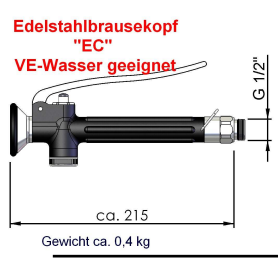

ES-Pendelbrausen für VE- und Trinkwasser

Stamtblatt

<p>EC6432VE</p>		<p>LOex Man-Inox EC6432VE Edelstahl-Pendelbrause für VE- und Trinkwasser, Handbrause mit schließverzögerter Hebelregulierung, alle wasserführenden Teile in Edelstahl bzw. Spezialbeschichtung; Standsäule mit Hauptventil; Hochdruckbrauseschlauch mit ES-Spiralfeder; Ohne Mischeinrichtung. Zuleitung: Flexschlauch 1/2"ÜM Ausladung ca. 400 mm Ges.Höhe Armatur ab WT ca. 1050 mm Stichmaß 36 mm Basisdurchmesser 60 mm</p>	<p>Betriebsversion/ EAN-Nummer Artikelnummer</p> <p>40 34154 01703 0 EC6432VE</p>
	<p>Hauptahn</p>		<p>LOex Man-Inox EC643201VE Edelstahl-Pendelbrause für VE- und Trinkwasser, Handbrause mit schließverzögerter Hebelregulierung, alle wasserführenden Teile in Edelstahl bzw. Spezialbeschichtung; Standsäule mit Hauptventil; Hochdruckbrauseschlauch mit ES-Spiralfeder; Ohne Mischeinrichtung. Zuleitung: Flexschlauch 1/2"ÜM Ausladung ca. 400 mm Ges.Höhe Armatur ab WT ca. 750 mm Stichmaß 36 mm Basisdurchmesser 60 mm</p>

Bitte beachten:
 Um Wasserschäden zu vermeiden, ist die Armatur immer über den Hauptahn abzustellen. Deshalb nach Benutzung die Armatur über den Hauptahn schließen. Das schont das Handbrauseventil, ein Verschleißteil, das abhängig von der Beanspruchung regelmäßig zu ersetzen ist. Es sollte immer mit angeboten werden.

<p>LOex Man-Inox Handbrausekopfventil für VE- und Trinkwasser, Handbrause mit schließverzögerter Hebelregulierung, druckschlagarm.</p>	<p>40 34154 01610 1 Zb ES EC24 BR TW-VE</p>
---	---

<p>AP58</p>	<p>LOex Man-Inox AP58 Set Edelstahl-Eckventil, mit Rosette 1/2" AG Eingang, 3/8" AG Ausgang</p>	<p>Gesamtlänge 67 mm 40 34154 00948 6 AP58</p>
<p>Reduzierstück Edelstahl 3/8"IGx1/2"AG (ohne Abbildung) zum Anschluß Eckventil an Armatur</p>		<p>40 34154 01705 4 Zb 011 2A 8I ES</p>