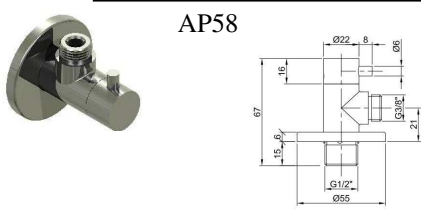

ES-Pendelbrausen für VE- und Trinkwasser

Stamtblatt

<p>EC6432VE</p>		<p>LOex Man-Inox EC6432VE Edelstahl-Pendelbrause für VE- und Trinkwasser, Handbrause mit schließverzögerter Hebelregulierung, alle wasserführenden Teile in Edelstahl bzw. Spezialbeschichtung; Standsäule mit Hauptventil; Hochdruckbrauseschlauch mit ES-Spiralfeder; Ohne Mischeinrichtung. Zuleitung: Flexschlauch 1/2"ÜM Ausladung ca. 400 mm Ges.Höhe Armatur ab WT ca. 1050 mm Stichmaß 36 mm Basisdurchmesser 60 mm</p>	<p>Betriebsversion/ EAN-Nummer Artikelnummer</p> <p>40 34154 01703 0 EC6432VE</p>
	<p>Hauptahn</p>		<p>LOex Man-Inox EC643201VE Edelstahl-Pendelbrause für VE- und Trinkwasser, Handbrause mit schließverzögerter Hebelregulierung, alle wasserführenden Teile in Edelstahl bzw. Spezialbeschichtung; Standsäule mit Hauptventil; Hochdruckbrauseschlauch mit ES-Spiralfeder; Ohne Mischeinrichtung. Zuleitung: Flexschlauch 1/2"ÜM Ausladung ca. 400 mm Ges.Höhe Armatur ab WT ca. 750 mm Stichmaß 36 mm Basisdurchmesser 60 mm</p>

<p>LOex Man-Inox Handbrausekopfventil für VE- und Trinkwasser, Handbrause mit schließverzögerter Hebelregulierung, druckschlagarm.</p>	<p>40 34154 01610 1 Zb ES EC24 BR TW-VE</p>
---	---

<p>AP58</p>	<p>LOex Man-Inox AP58 Set Edelstahl-Eckventil, mit Rosette 1/2" AG Eingang, 3/8" AG Ausgang</p>	<p>Gesamtlänge 67 mm 40 34154 00948 6 AP58</p>
<p>Reduzierstück Edelstahl 3/8"IGx1/2"AG (ohne Abbildung) zum Anschluß Eckventil an Armatur</p>		<p>40 34154 01705 4 Zb 011 2A 8I ES</p>