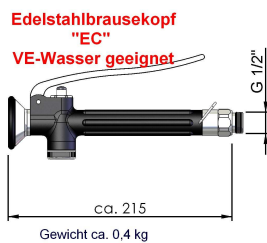

Gewicht ca. 0,4 kg

Stammblatt

EC6432VE Haupthahn		LOex Man-Inox EC6432VE Edelstahl-Pendelbrause für VE- und Trinkwasser, Handbrause mit schließverzögerter Hebelregulierung, alle wasserführenden Teile in Edelstahl bzw. Spezialbeschichtung; Standsäule mit Hauptventil; Hochdruckbrauseschlauch mit ES-Spiralfeder; Ohne Mischeinrichtung. Zuleitung: Flexschlauch 1/2"ÜM Ausladung ca. 400 mm Ges.Höhe Armatur ab WT ca. 1050 mm Stichmaß 36 mm Basisdurchmesser 60 mm	Betriebsversion/ EAN-Nummer 40 34154 01703 0	Artikelnummer EC6432VE
		LOex Man-Inox EC643201VE Edelstahl-Pendelbrause für VE- und Trinkwasser, Handbrause mit schließverzögerter Hebelregulierung, alle wasserführenden Teile in Edelstahl bzw. Spezialbeschichtung; Standsäule mit Hauptventil; Hochdruckbrauseschlauch mit ES-Spiralfeder; Ohne Mischeinrichtung. Zuleitung: Flexschlauch 1/2"ÜM Ausladung ca. 400 mm Ges.Höhe Armatur ab WT ca. 750 mm Stichmaß 36 mm Basisdurchmesser 60 mm	40 34154 01704 7	EC643201VE

Bitte beachten:
Um Wasserschäden zu vermeiden, ist die Armatur immer über den Haupthahn abzustellen.
Deshalb nach Benutzung die Armatur über den Haupthahn schließen.
Das schont das Handbrauseventil, ein Verschleißteil, das abhängig von der Beanspruchung regelmäßig zu ersetzen ist.