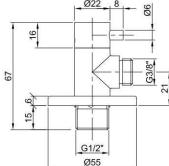

AP58

LOex Man-Inox AP58 Set

Edelstahl-Eckventil, mit Rosette
1/2" AG Eingang,
3/8" AG Ausgang

Gesamtlänge 67 mm 40 34154 00948 6 AP58 251,00

Reduzierstück Edelstahl 3/8"IGx1/2"AG (ohne Abbildung)
zum Anschluß Eckventil an Armatur 40 34154 01705 4 Zb 011 2A 8I ES 34,00

Technische und preisliche Änderungen ohne Vorankündigung vorbehalten.
Dieses Angebot ist freibleibend.
Es gelten ausschließlich unsere Verkaufs- und Lieferbedingungen
Stand Mai 2017.

Vorherige Angebote haben ihre Gültigkeit verloren.
Preisstellung: ab Lager, verpackt, zzgl.ges. Mehrwertsteuer, pro Einheit, in EUR.
Lieferung: ab Werk.
Rabatte, Sonderkonditionen, Aufschläge, Staffelpreise, Liefertermine auf Anfrage.
Preise für Sonderausführungen auf Anfrage.

Gerichtsstand bei Vollkaufleuten und Personen bürgerlichen Rechts: Frankfurt/M.
Lieferumfang:
Armatur mit Ausföhrung nach Wahl, Zuleitungen; Eckventil-Set nur als Set abzugeben.

LOTZ Exim Trading
Sensortechnik für Küchen-, Catering-, Labor- und Sanitärbereiche.

Es gibt nur wenig, was sich so bezahlt macht. - Für Sie und unsere Umwelt!