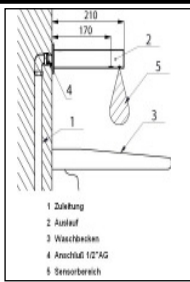

Stamtblatt

LOex Sens-Inox NIESBA 210 BA
Edelstahl (AISI304/DIN 1.4301)-
Wand-Sensorarmatur, starr, selbst-
schließend, bedarfsgesteuert;
Festprogramm, Legionellenspülung;
mit inliegendem Batteriefach für
4xAA 1,5V Alkalinebatterien;
Luftsprudler.
Einrohrzulauf für
kaltes od. vorgemischtes Wasser

Betriebsversion/
EAN-Nummer Artikelnummer

Ausladung 210 mm
Auslauföffnung 170 mm
Anschluß 1/2"AG L 18 mm
Außendurchmesser 49 mm

40 34154 01579 1 NIESBAii210 BA
- pulverbeschichtet in Schwarz matt -
40 34154 02176 1 NIESBAii210 BA Sm
- auch in verchromtem Messing lieferbar -
40 34154 01755 9 NiCrBAii210 BA