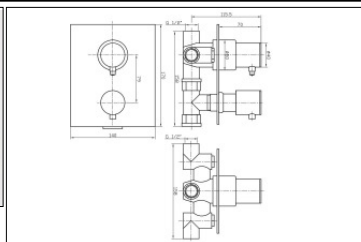

Betriebsversion/
 EAN-Nummer Artikelnummer

Ausladung

170 mm
 250 mm

40 34154 01392 6 NISNSLU17_BA
 40 34154 01394 0 NISNSLU25_BA

Edelstahlabdeckplatte, matt gebürstet
 Edelstahl-Einbaukasten
 Anschluß

170 x 170 x 10 mm
 155 x 155 x 82 mm
 1/2"AG

LOex Man-Inox ACP0120
Edelstahl Mischeinrichtung mit Thermostatregelung, Bedienhebel, runder Griff-Corpus, Abdeckplatte, Unterputz

40 34154 01117 5 ACP0120

Anschlüsse in 1/2"
 Platte 140x170mm

ACP0120

LOex Man-Inox MIHT12RS
Edelstahl UP Thermostadmischer, Bedienhebel, runder Griff-Corpus, Rosette, Unterputz