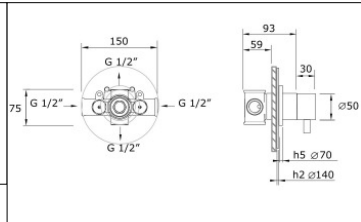

Betriebsversion/
 EAN-Nummer Artikelnummer

Ausladung

170 mm
 250 mm

40 34154 01392 6 NISNSLU17_BA
 40 34154 01394 0 NISNSLU25_BA

Edelstahlabdeckplatte, matt gebürstet
 Edelstahl-Einbaukasten
 Anschluß

170 x 170 x 10 mm
 155 x 155 x 82 mm
 1/2"AG

LOex Man-Inox ACP0120
Edelstahl Mischeinrichtung mit Thermostatregelung, Bedienhebel, runder Griff-Corpus, Abdeckplatte, Unterputz

40 34154 01117 5 ACP0120

Anschlüsse in 1/2"
 Platte 140x170mm

ACP0120

LOex Man-Inox MIHT12RS
Edelstahl UP Thermostadmischer, Bedienhebel, runder Griff-Corpus, Rosette, Unterputz

Externes Netzteil, IP55, 230VAC/24VDC zum Betrieb bis 2 Waschtischarmaturen
 150 x 110 x 70 mm;
 Eingang 230V50Hz, Ausgang 24VDC stabilisiert,
 Für Eingangsversorgung Kabel CYKY 3C x 1,5,
 Ausgangsleistung CYKY 2A x 1,5 verwenden !
 (Kabel NICHT inbegriffen)