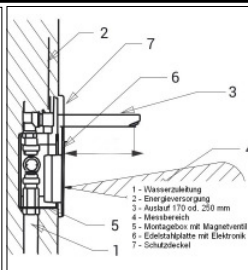

Stammblatt

Ausschreibungstext
UP-Wandarmatur mit integrierter Sensoelectronics in Edelstahlplatte; Wandauslauf Messing, verchromt, Luftsprudler, Rosette; Einrohrzulauf für kaltes oder vorgemischtes Wasser.
Edelstahl-UP-Mauerkasten mit Magnetventil, Steuerelektronik für Niedervoltbetrieb 24VDC; Kugelventil zur Mengenregulierung; 24V-Trafo.

Betriebsversion/
 EAN-Nummer Artikelnummer

Ausladung

170 mm
 250 mm

40 34154 01392 6 NISNSLU17_BA
 40 34154 01394 0 NISNSLU25_BA

Edelstahlabdeckplatte, matt gebürstet
 Edelstahl-Einbaukasten
 Anschluß

170 x 170 x 10 mm
 155 x 155 x 82 mm
 1/2"AG

LOex Man-Inox ACP0120
Edelstahl Mischeinrichtung mit Thermostatregelung, Bedienhebel, runder Griff-Corpus, Abdeckplatte, Unterputz

40 34154 01117 5 ACP0120

Anschlüsse in 1/2"
 Platte 140x170mm

ACP0120

LOex Man-Inox MIHT12RS
Edelstahl UP Thermostadmischer, Bedienhebel, runder Griff-Corpus, Rosette, Unterputz

Externes Netzteil, IP55, 230VAC/24VDC zum Betrieb bis 2 Waschtischarmaturen
 150 x 110 x 70 mm;
 Eingang 230V50Hz, Ausgang 24VDC stabilisiert,
 Für Eingangsversorgung Kabel CYKY 3C x 1,5,
 Ausgangsleistung CYKY 2A x 1,5 verwenden !
 (Kabel NICHT inbegriffen)