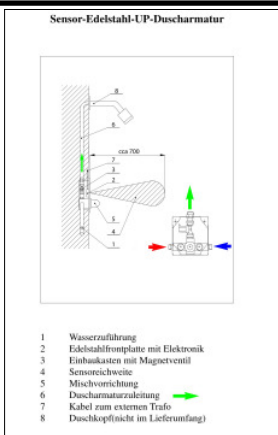

Stammblatt

Ausschreibungstext

**UP-Duschsteuerung mit Piezotaster in Edelstahlplatte;
integrierte Thermostatmischung, mit Verbrühschutzta-
ste Edelstahl-UP-Mauerkasten mit Magnetventil,
Steuerelektronik für Niedervoltnetzbetrieb 24VDC,
Legionellenspülung; mit Netzteil**

Externes Netzteil, IP55, 230VAC/24VDC
zum Betrieb bis 2 Armaturen
150 x 110 x 70 mm;
Eingang 230V50Hz, Ausgang 24VDC stabilisiert,
Für Eingangsversorgung Kabel CYKY 3C x 1,5,
Ausgangsleistung CYKY 2A x 1,5 verwenden !
(Kabel NICHT inbegriffen)