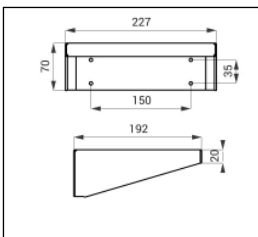

Sensor-aktiverter, berührungsloser Jumbo-Spender für Seife, flüssiges u. Gel-Desinfektionsmittel auf Alkoholbasis. Abschließbare Box aus Edelstahl, matt gebürstet; Standsäule mit Fuß; Opto-Sensor aktiviertes Peristaltic-Rotor-Pumpsystem für 24VDC mit Netzsteckertrafo oder Batteriebetrieb mit 12V Spezialbatterie.	Version/ EAN-code	Artikel-Nr.
		Gehäuse 230 x 195 x 365 mm Standsäule 500 x 400 x 1500 mm Tankinhalt 5 Ltr Desinfektionsabgabezeit 1,3 - 13 Sek.* Desinfektionsmittelmenge 0,5 - 5 ml *Werkseitig eingestellt auf 2,6 Sek. Veränderbar durch optionalen Remote control	Niedervolt-Netzbetrieb 24VDC - 40 34154 02127 3 ESDE2459S Batteriebetrieb 12VDC - 40 34154 02188 4 ESDE1259S B	

12V Spezialbatterie, wiederaufladbar

Gehäuse	80 x 80 x 54 mm	40 34154 02189 1	Zb 002 12
Anschlußkabel mit IP68-Stecker			
Batterielebensdauer	ca. 700 Tage bei 500 Schaltungen pro Tag bei 2,6 Sek. Abgabezeit		
Akkulaufzeit	200 Ladezyklen		

Batterieladegerät

110 x 50 x 64 mm	40 34154 02190 7	Zb 012 12 LG

Edelstahl-Tropfschale, matt gebürstet.
Zur Montage auf Säule oder AP-Wand

227 x 192 x 70 mm	40 34154 02128 0	ESTS

Optional: Zb 073
Remote-Control für Sensor-Steuerungen
Zum Ändern bzw. Aktivieren der Electronic-parameter

40 34154 01393 3	Zb 073

Je nach Einstellung der Abgabemenge von 10.000 - 1000 Nutzungen OHNE Nachfüllen.
Auch pulverbeschichtet in gängigen RAL-Farben erhältlich.

Technische und preisliche Änderungen ohne Vorankündigung vorbehalten.
Dieses Angebot ist freibleibend.
Es gelten ausschließlich unsere Verkaufs- und Lieferbedingungen.
Stand Jan 2022

Vorherige Angebote haben ihre Gültigkeit verloren.
Preisstellung: ab Lager, verpackt, zzgl.ges. Mehrwertsteuer, pro Einheit, in EUR.
Liefertermine auf Anfrage.
Gerichtsstand bei Vollkaufleuten und Personen bürgerlichen Rechts: Frankfurt/M.

Lieferumfang: Gerät wie beschrieben, einbaufertig, inkl. Spezialbatterie bzw. Netzsteckertrafo, inkl. Leertank.
Ohne Seife bzw. Desinfektionsmittel