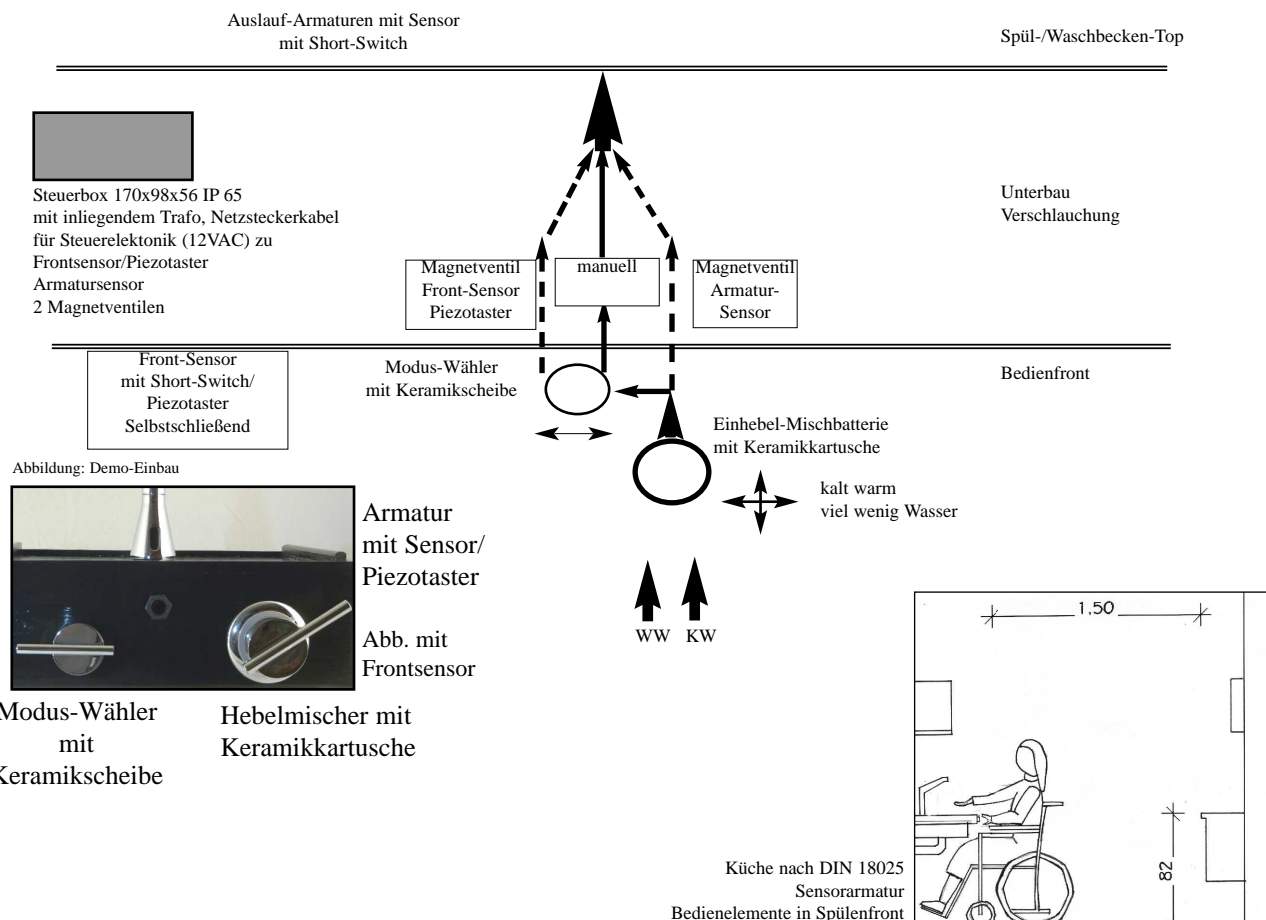

LOex Niagara

Einbauset zur barrierefreien (Design-for-all) Wasserversorgung von Wasch- und Spülbecken.

Mit individueller Fließmengen- u. Temperaturregelung (Mischbatterie) für alle Armaturensteuerungen: manuell, Armatur-Sensor, Front-Sensor/Piezo.

Über den Modusschalter in der Bedienfront einstellbar.

Ideal auch für Laborbecken-, Cateringausstattung u.ä. professionelle Anwendungen.

Schematischer Aufbau

Armatur und Einstellvorrichtungen, sowie deren Anordnung sind nur Beispiel.
Das Gesamtsystem ist werkseitig einzuplanen und einzubauen.