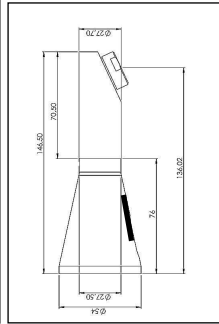

Stammblatt

Einbauversion VS

Ausschreibungstext

Berührungslose Selbstschluß DN 15
Trinkbrunnen-Armatur mit feststellbarem Kurzauslauf, 360°drehbar, Strahlregler, Einrohrzulauf; elektronisch gesteuert, short-switch, selbstschließend.

- dreh- u. feststellbar ii
Ges. Höhe ab WT 146,50 mm

Betriebsversion/
EAN-Nummer Artikelnummer

für Netzbetrieb
40 34154 01299 8 TGE7AL3SRW5T20ii7A4_BA