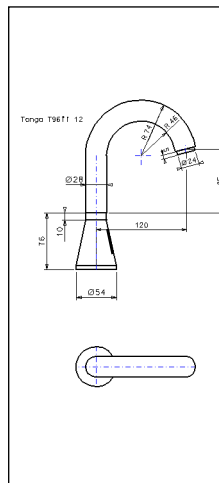

Stammblatt

Einbauversion VS

Ausschreibungstext

Berührungslose Selbstschluß DN 15
Trinkbrunnen-Armatur mit feststellbarem Kurzauslauf, 360°drehbar, Strahlregler, Einrohrzulauf; elektronisch gesteuert, short-switch, selbstschließend.

- dreh- u. feststellbar ii
Ges. Höhe ab WT 146,50 mm

Betriebsversion/
EAN-Nummer Artikelnummer

für Netzbetrieb
40 34154 01299 8 TGE7AL3SRW5T20ii7A4_BA

Berührungslose Selbstschluß DN 15
Trinkbrunnen-Armatur mit dreh- u. feststellbarem schwerem HU-Auslauf, Strahlregler, Einrohrzulauf; elektronisch gesteuert, short-switch, selbstschließend, im Edelstahlfinish.

- dreh- u. feststellbar (Abb.) ii
Ausladung 120 mm
Gesamthöhe ab WT 220 mm

für Netzbetrieb
40 34154 01622 4 TGE7AL3SRW5T96ii12A4_BA ES2

Elektronikbox
94x94x56mm

Armatursockel - in den Ausführungen
- dreh- u. feststellbar (ii)
Basisdurchmesser 54 mm
Stichmaß 28 mm
Schnellbefestigung für Plattenstärken bis ca. 50 mm
Zuleitung -
Sensorkabel ca. 400 mm
Flexschlauch 3/8"ÜM ca. 400 mm
Andere Zuleitungslängen auf Anfrage.