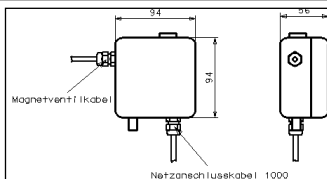

- dreh- u. feststellbar ii
Ges. Höhe ab WT 146,50 mm

Betriebsversion/
EAN-Nummer Artikelnummer

für Netzbetrieb
40 34154 01299 8 TGE7AL3SRW5T20ii7A4_BA

Berührungslose Selbstschluß DN 15
Trinkbrunnen-Armatur mit dreh- u. feststellbarem schwerem HU-Auslauf, Strahlregler, Einrohrzulauf; elektronisch gesteuert, short-switch, selbstschließend, im Edelstahlfinish.

- dreh- u. feststellbar (Abb.) ii
Ausladung 120 mm
Gesamthöhe ab WT 220 mm

für Netzbetrieb
40 34154 01622 4 TGE7AL3SRW5T96ii12A4_BA ES2

Elektronikbox
94x94x56mm

Armatursockel - in den Ausführungen
- dreh- u. feststellbar (ii)
Basisdurchmesser 54 mm
Stichmaß 28 mm
Schnellbefestigung für Plattenstärken bis ca. 50 mm
Zuleitung -
Sensorkabel ca. 400 mm
Flexschlauch 3/8"ÜM ca. 400 mm
Andere Zuleitungslängen auf Anfrage.

Selbstschluß-WT-Armatur DN 15, elektronisch gesteuert, mit Einrohrzulauf für kaltes Wasser; Messing verchromt; mit dreh- u. feststellbarem Auslauf, Strahlregler; Auslösung optoelektronisch. Energieversorgung: Eingang Netz 230V50Hz mit 12VAC Betriebsspannung; Steuerbox Kunststoff 94x94x56mm in IP 65 mit inliegendem Trafo; Netzstecker; Betriebssystem mit Festprogramm, Kurzreichweite, 2-f. Sicherheitsabschaltung; mech. zuschaltbare automat. Hygienespülung; Magnetventil.
Filtereinsätze für Eckventile 3/8" beigelegt.
0,3 (Stab. Ventil)bar Mindestfließdruck; max. Wassertemperatur 60°C.
Hersteller: LOTZ Exim Trading, Gebr. Bruse KG, e.a.
Typ: **LOex Tonga TRKB**

Magnetventil
DMS-Adaptor 3/8"IGx 3/8"ÜM für Direktmontage auf Eckventil mit RüVe u. Filter Eckventil(bauseitig)

Electronic-Sonderausführung:
Short-Switch Selbstschließer
Der Sensor ist so eingestellt, daß die Hand unmittelbar vor das Sensorfenster gehalten werden muß, um den Schaltimpuls auszulösen.
Darnach fließt das Wasser in der werkseitig voreingestellten Laufzeit (3 Sek.).
Bedarfsgesteuerte Laufzeit optional.