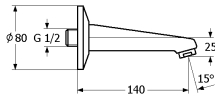

Stammblatt

Einbauversion DMK

Auslauf W99 SH 145

Ausschreibungstext
Selbstschluß Wand-Armatur mit starrem, Auslauf, Luftsprudler; für vorgemischtes Wasser und UT-Mischer; zur Direktmontage; elektronisch gesteuert, externer Rundsensor