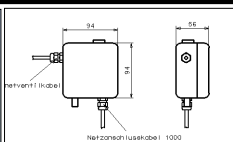

Elektronikbox
94x94x56mm