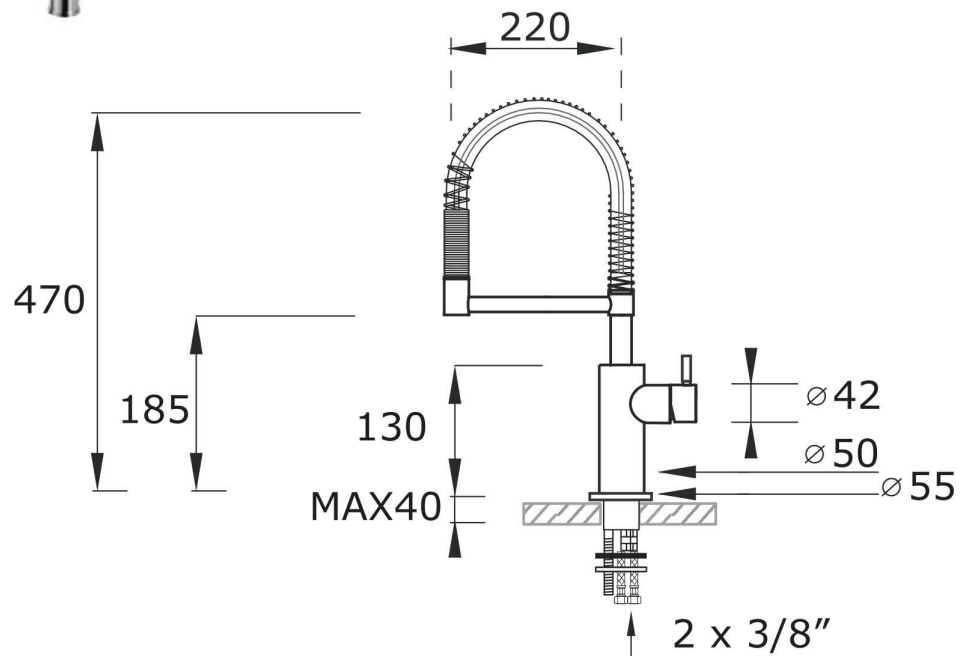

MI9072

EAN 40 34154 01989 8

**Edelstahl(AISI316)-EH-Mischbatterie
mit Edelstahl-Spiralfeder geführter Ausziehbrause
(Geschirrbrause)**

Brausekopf mit Dusch- und Strahlfunktion

Einlochmischbatterie, DN15, druckfest,

Schwenkauslauf 360°, Haltearm

seitlicher Bedienhebel, Keramikkartusche

Ausladung 220 mm

Gesamthöhe ab WT 470 mm

Auslaufhöhe ab WT 185 mm

Flexschläuche ca. 400 mm x 3/8"ÜM

Schnellbefestigung

**Keine chemisch oder mechanisch
aggressiven Putzmittel verwenden.
Auslauföffnung sauber halten.
Handbrause regelmäßig reinigen.**